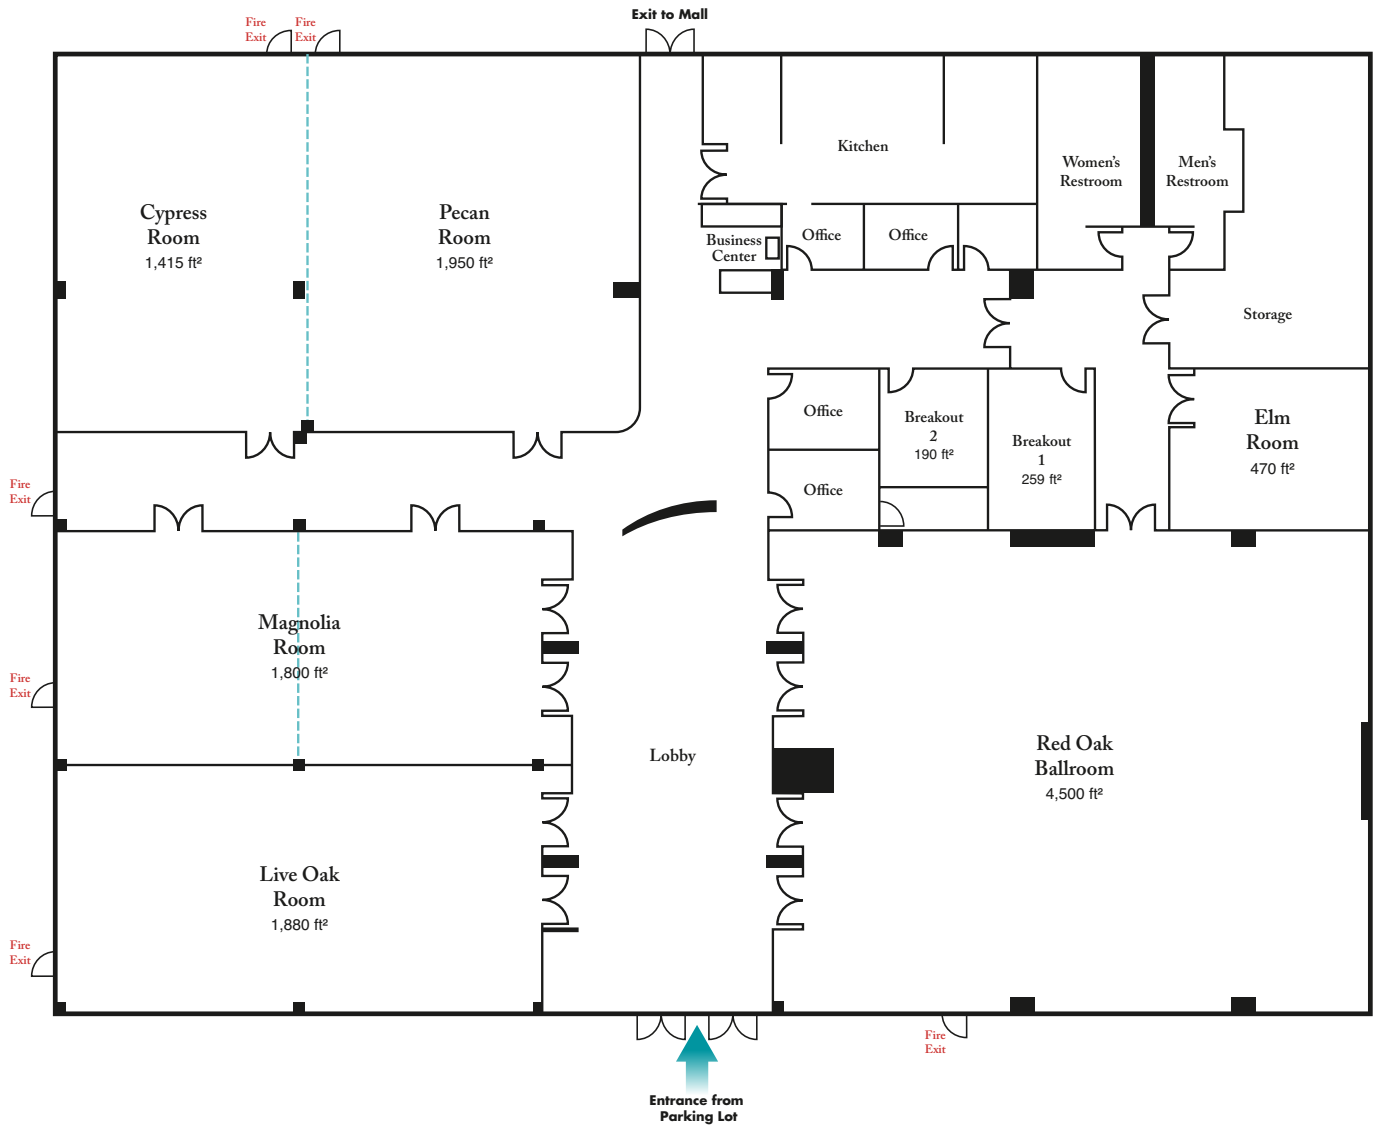

SPACE CONFIGURATION - AUSTIN

| Austin | Sq. Ft. | Room Dimensions | Theatre | Classroom | Rounds 60" 8 per | Rounds 72" 10 per | Semi Circle 5 per | U-Shape |
|------------|---------|-----------------|---------|-----------|---------------------|----------------------|----------------------|---------|
| ROB | 4,493 | 60 x 70 | 450 | 250 | 264 | 250 | 165 | 60 |
| Live Oak | 2,159 | 31 x 61 | 150 | 108 | 96 | 100 | 60 | 40 |
| Magnolia | 2,048 | 29 x 61 | 146 | 102 | 88 | 90 | 60 | 34 |
| Magnolia A | 1,050 | 30 x 35 | 50 | 32 | 40 | 50 | 30 | 30 |
| Magnolia B | 690 | 30 x 23 | 50 | 30 | 40 | 50 | 30 | 25 |
| Cypress | 1,434 | 30 x 47 | 120 | 70 | 72 | 70 | 50 | 32 |
| Pecan | 1,995 | 42 x 47 | 160 | 110 | 104 | 110 | 70 | 40 |
| Elm | 470 | 20 x 20 | 20 | 20 | 24 | 30 | 15 | 14 |